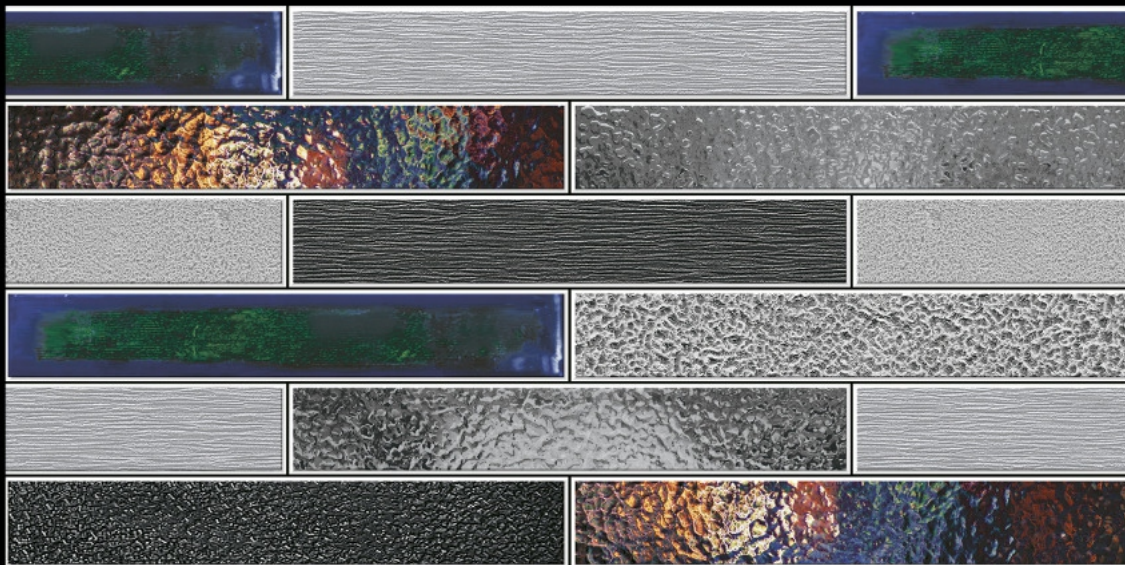

8604-D

SURFACE | SIZE

Glossy | 300 X 600

MURANO

Tiles Pvt. Ltd.

7126-HL-A

7126-D

SURFACE | SIZE