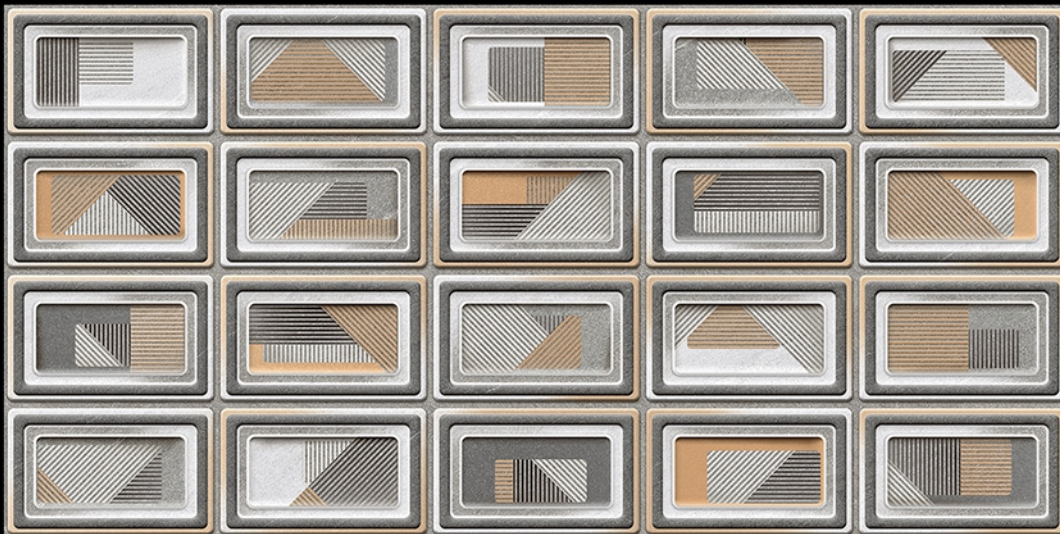

300 X 600

MURANO

Tiles Pvt. Ltd.

6114-HL-A

6114-D

SURFACE | SIZE
Matt | 300 X 600

6122-L

6122-HL-A